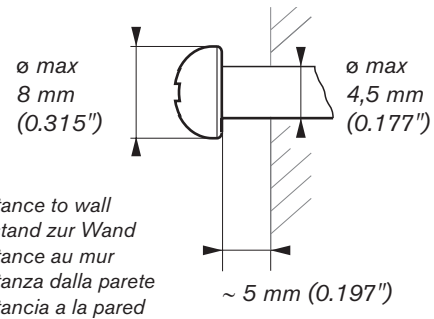

Wall Mounting / Wandbefestigung snom 300

Distance to wall
Abstand zur Wand
Distance au mur
Distanza dalla parete
Distancia a la pared

Not to scale
Nicht maßstabsgerecht
Pas à l'échelle
Non in scala
No a escala

Template for drilling plug/anchor/dowel holes Schablone für Dübellöcher

Actual size
Maßstab / Échelle / Scala / Escala 1:1

Printing of template: Full-scale 100%
Drucken der Schablone: Originalgröße 100%
Imprimer le gabarit: Taille originale 100%
Imprimere la pagina: Grandezza naturale 100%
Imprimir la página: Tamaño original 100%