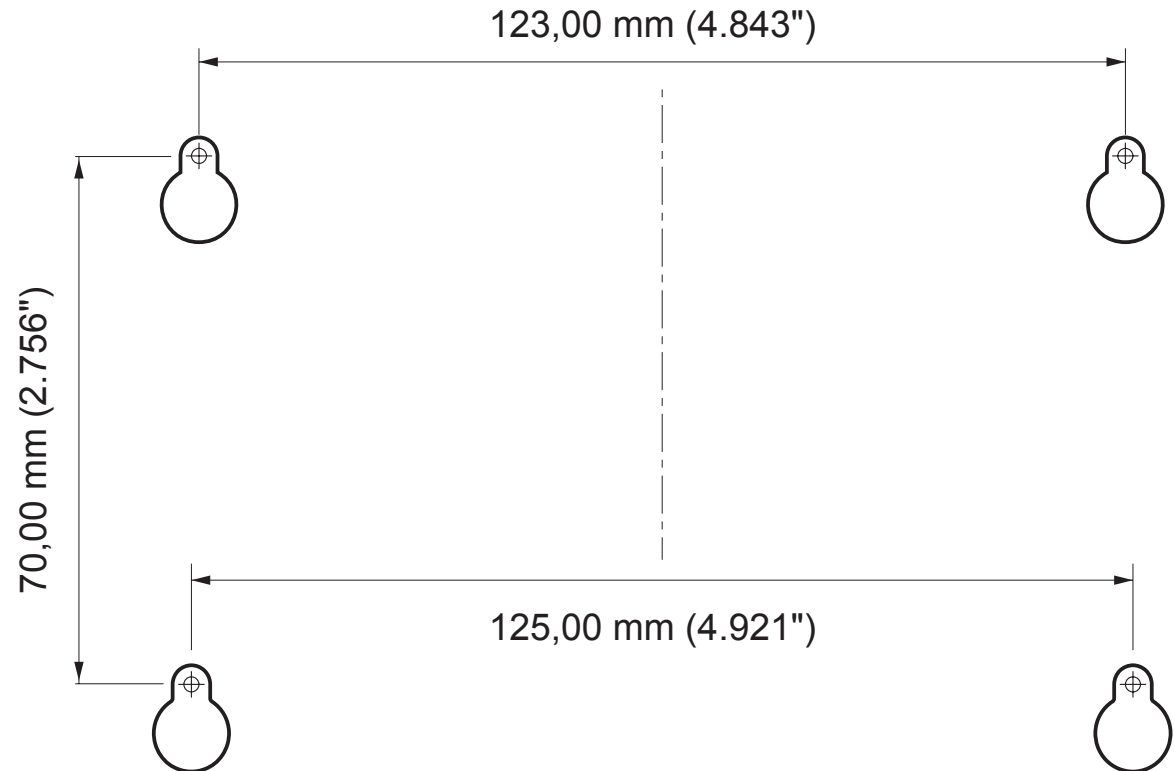

Wall Mounting / Wandbefestigung snom 300

Distance to wall
Abstand zur Wand
Distance au mur
Distanza dalla parete
Distancia a la pared

Not to scale
Nicht maßstabsgerecht
Pas à l'échelle
Non in scala
No a escala

Template for drilling plug/anchor/dowel holes Schablone für Dübellöcher

Actual size
Maßstab / Échelle / Scala / Escala 1:1

Printing of template: Full-scale 100%
Drucken der Schablone: Originalgröße 100%
Imprimer le gabarit: Taille originale 100%
Imprimere la pagina: Grandezza naturale 100%
Imprimir la página: Tamaño original 100%